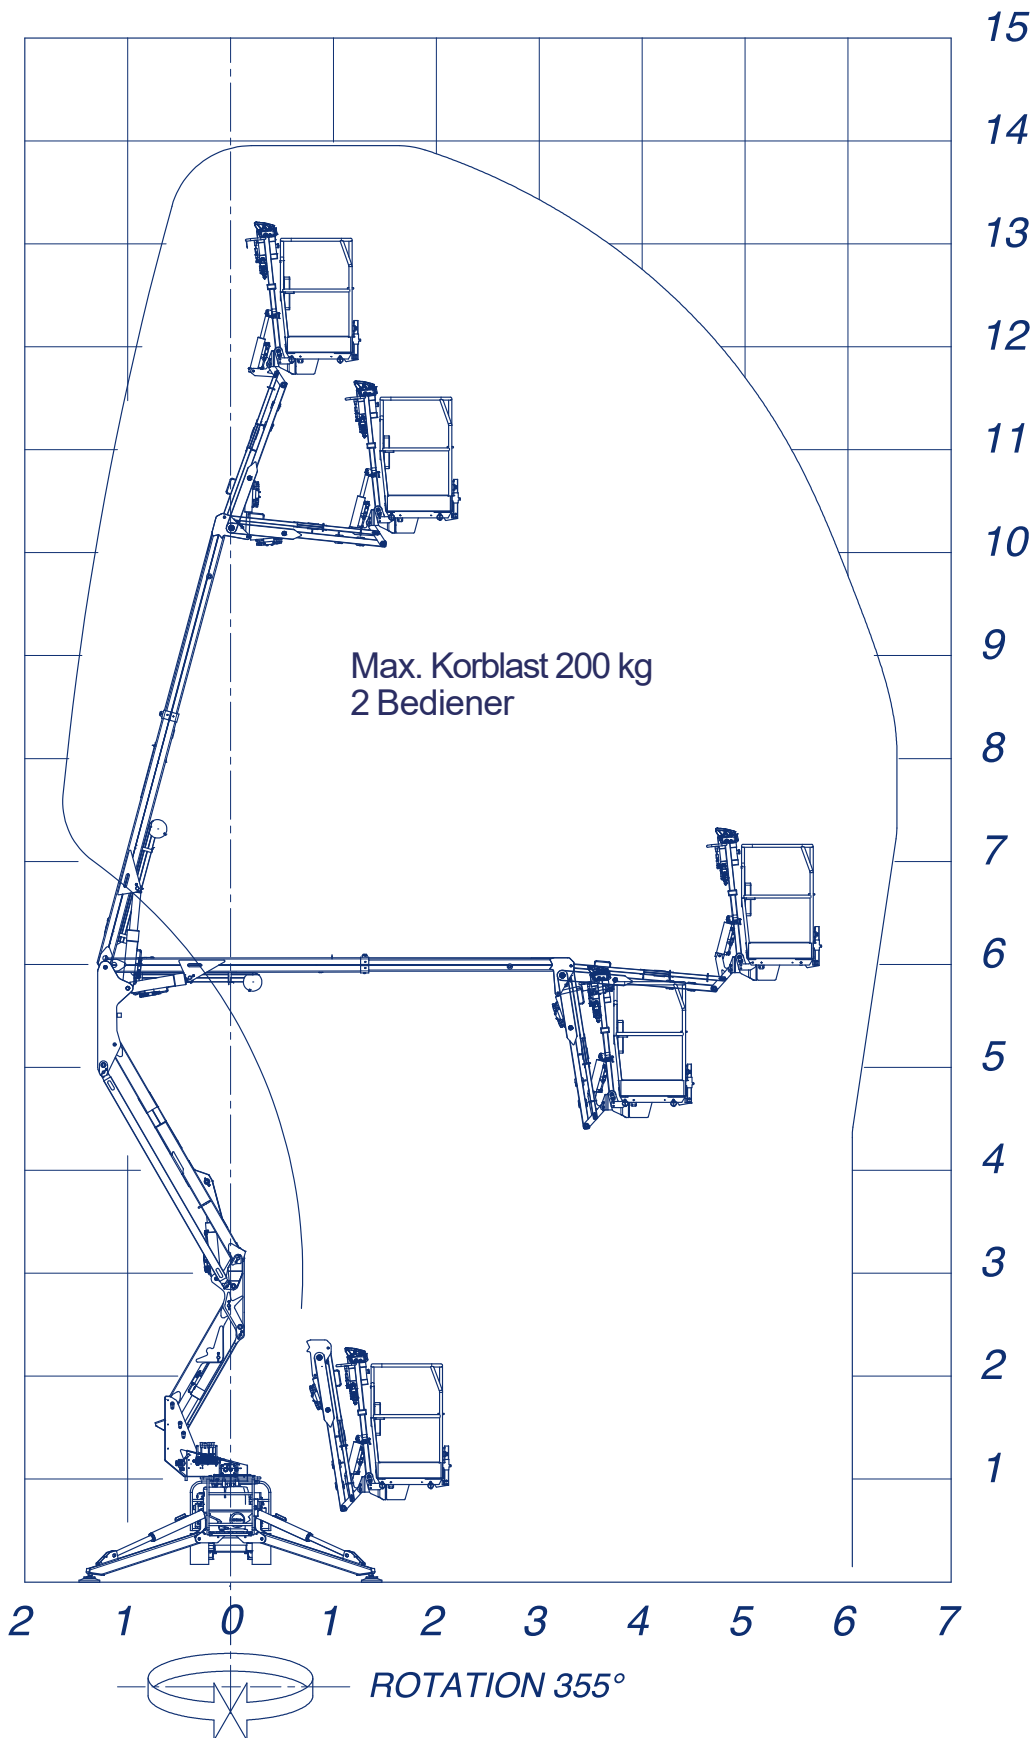

Alle Angaben freibleibend, Eingabe- Übermittlungsfehler und Irrtümer vorbehalten.

Im Altenschemel 4, 67435 Neustadt
Tel. 06327-9 99 99 80 / Fax 06327-9 99 99 90

www.oilsteel.de