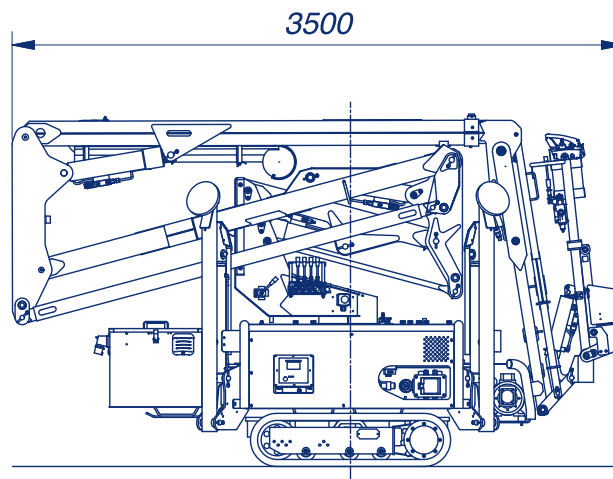

Octopus 14 E Gelenkteleskopbühne auf Raupenfahrgestell

Arbeitshöhe:	14 m
Standhöhe:	12 m
Tragfähigkeit Plattform:	200 kg
Seitliche Reichweite:	6,5 m
Gesamtlänge:	4,1 m (3,5 m ohne Korb)
Gesamthöhe:	1,98 m
Gesamtbreite:	0,78 m
zul. Gesamtgewicht:	1900 kg
Arbeitskorb (lxbxh):	1400 x 700 x 1100 mm
Schwenkbereich:	355°
Abstützung:	2,7 x 2,7 m
Steigfähigkeit:	20%
Ladezeit 100 % / 80 %:	5,5 / 3,5 Stunden

Serienmäßige Ausstattung:

- 230 V Anschluss im Korb
- Funkfernbedienung
- automatische Abstützung
- Zweitbedienung von unten
- Notablass vom Korb aus
- Batterie-Management (BMS)
- weiße markierungsfreie Ketten
- hydraulisch verstellbares Fahrwerk, breit und schmal
- KTL-Beschichtung
- Multifunktionsleitung zum Arbeitskorb für Wasser oder Druckluft