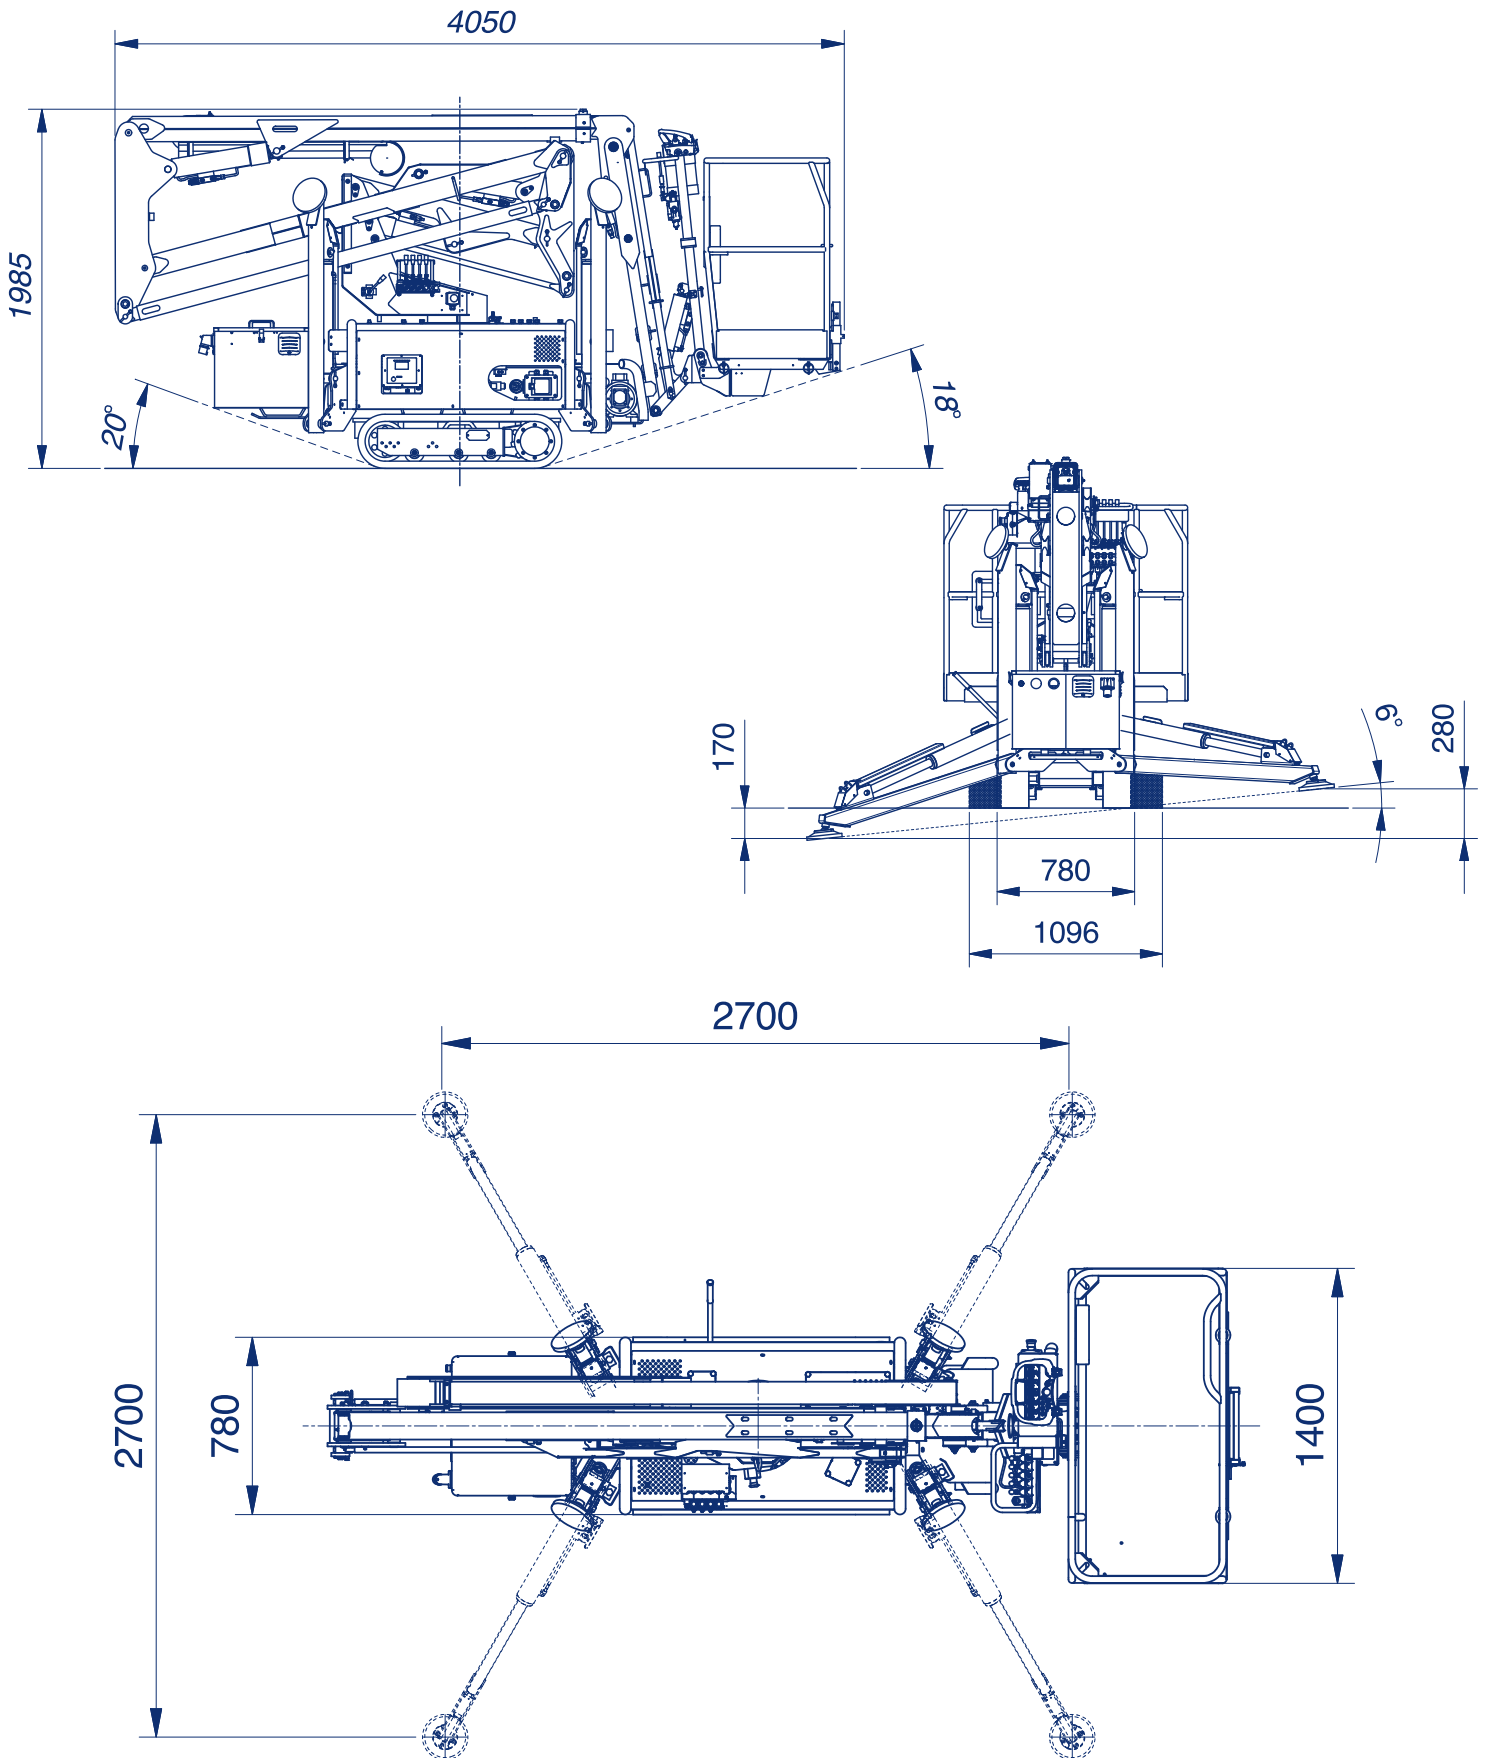

Alle Angaben freibleibend, Eingabe- Übermittlungsfehler und Irrtümer vorbehalten.

Im Altenschemel 4, 67435 Neustadt
Tel. 06327-9 99 99 80 / Fax 06327-9 99 99 90

www.oilsteel.de